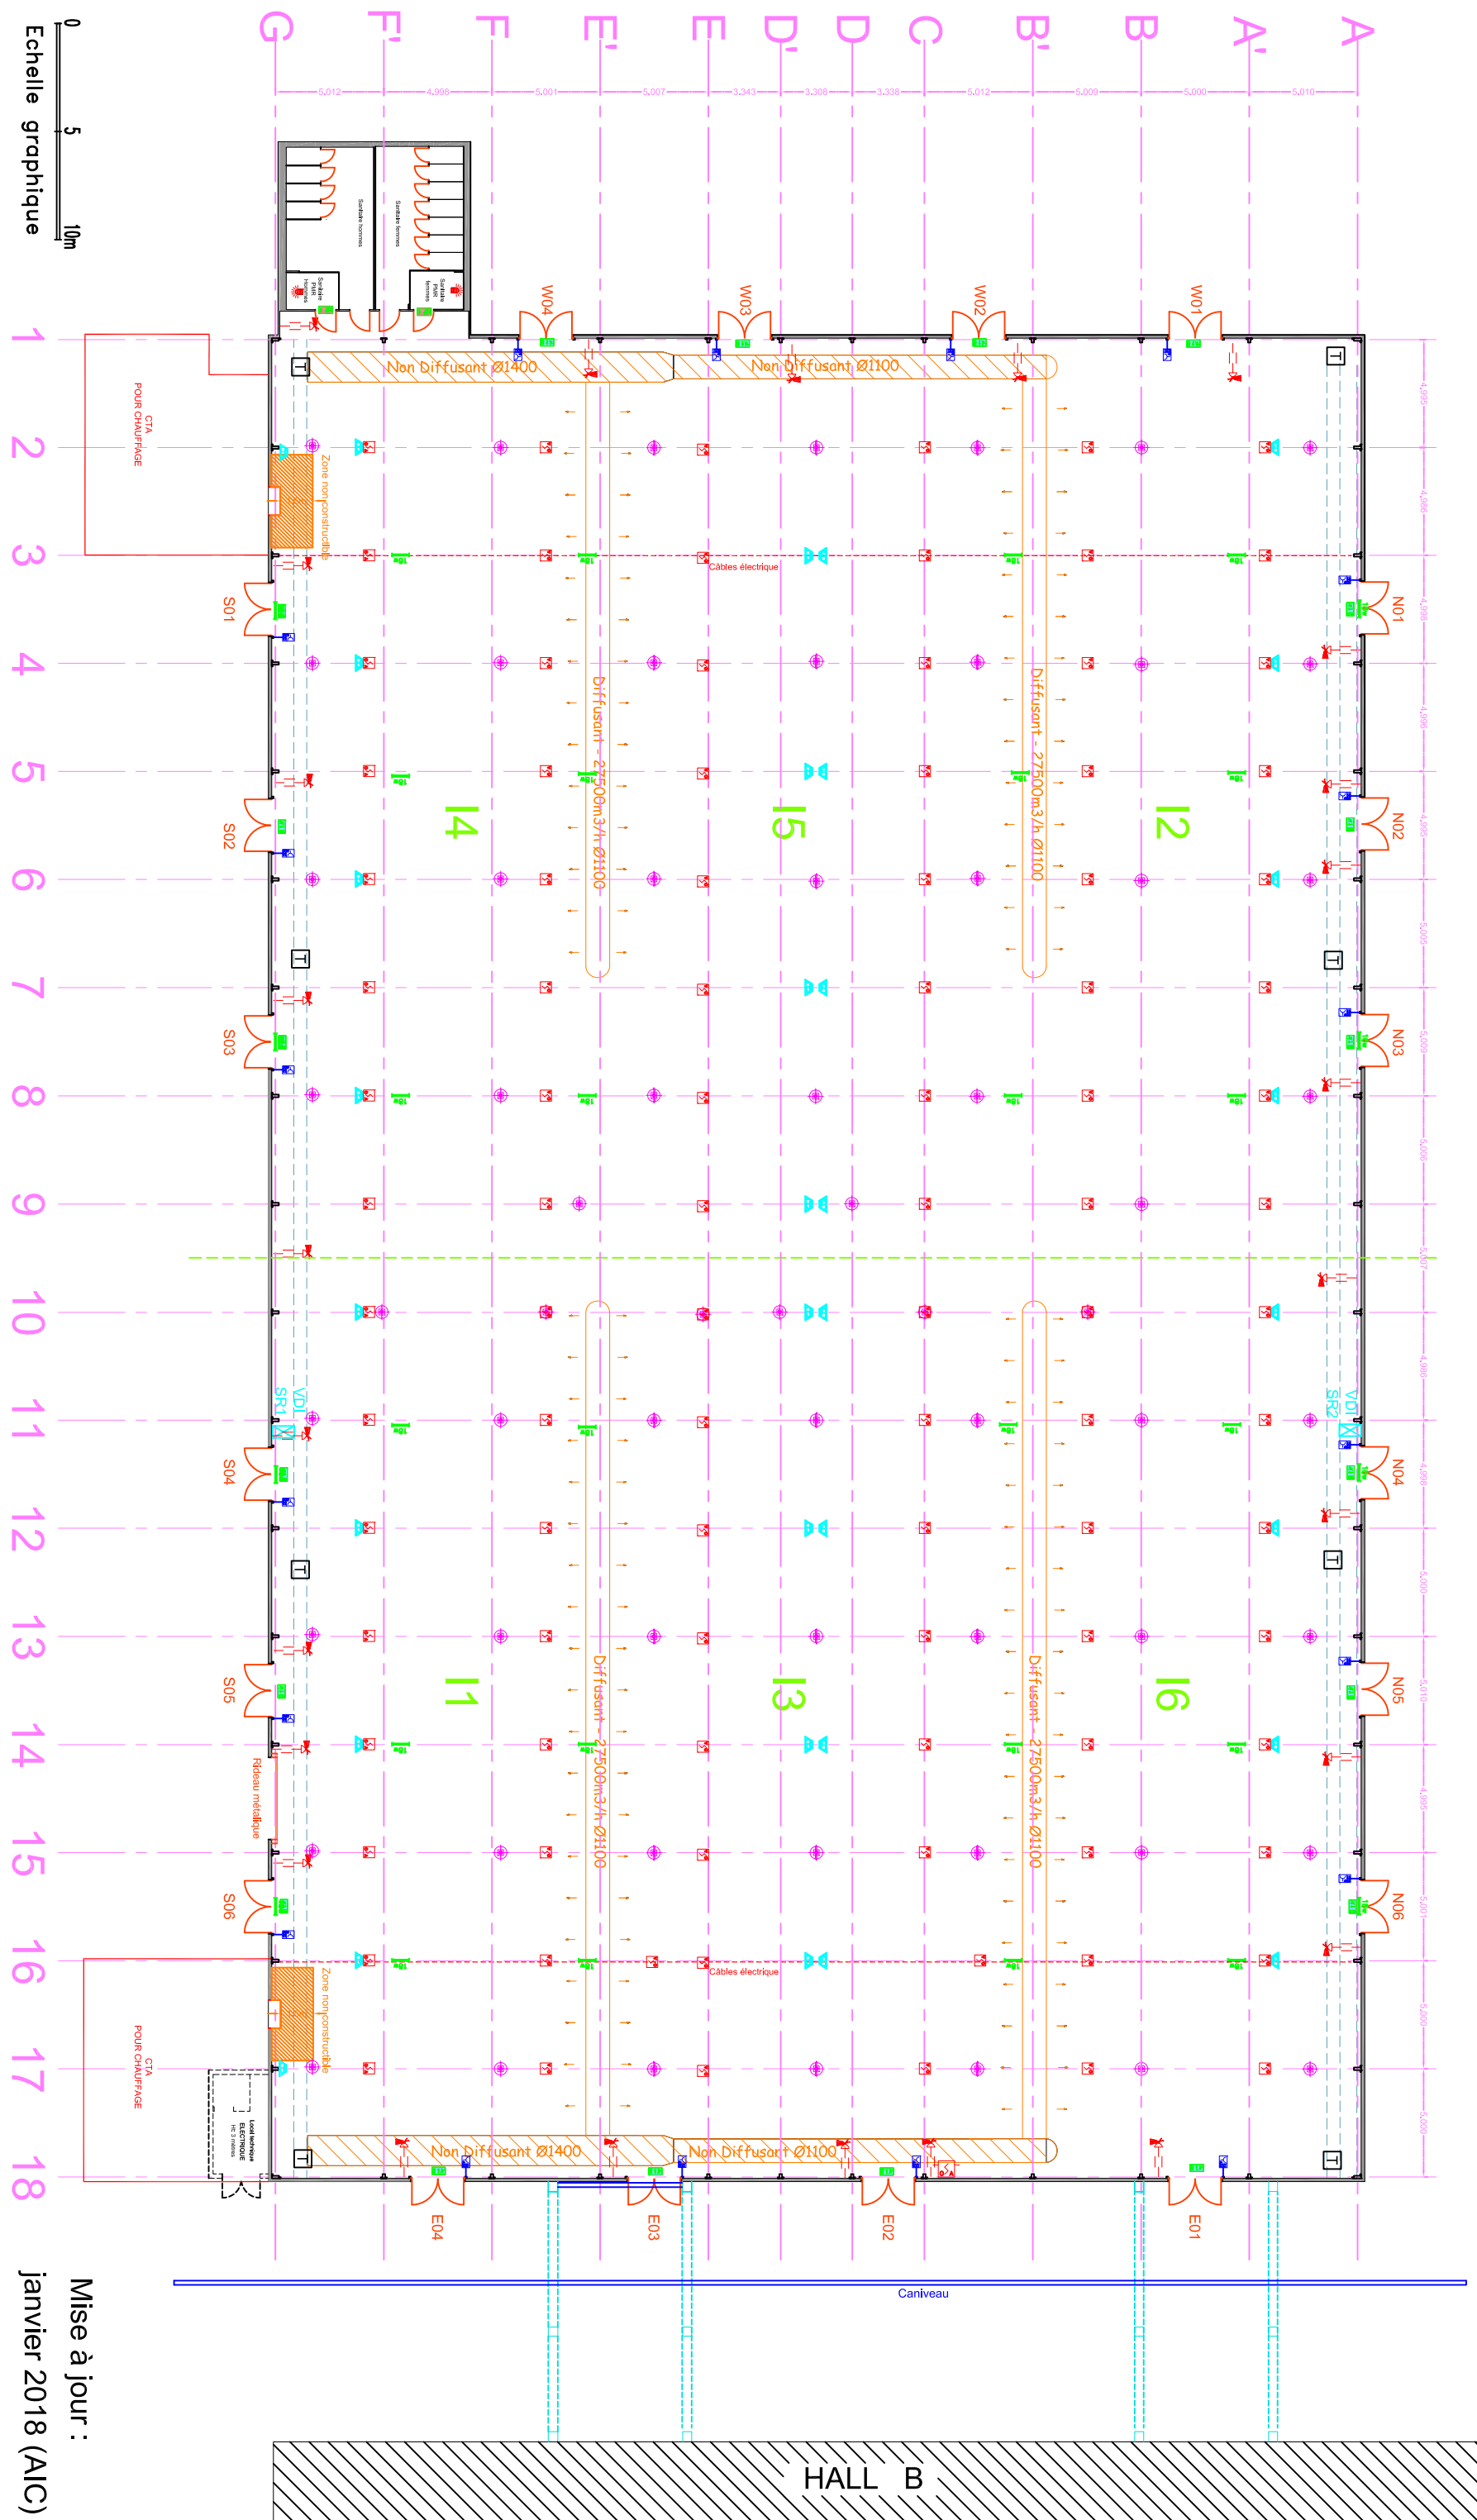

LEGENDE ECLAIRAGE	
	Hublot - modèle E7 - 50W type MARELEC-400 - Marque SARKAM
	Hublot étanche avec détecteur de présence type AXIMILLA
	Code 404 - E27 50W - - Marque AEG
	Détecteur de présence
	Calfe préfabriquée externe
	Mod. MLC40001302 - 25W - ZUCCHINI
	Amplitude bisautiel - 40W - IM - Marque FAEL
	Type YES SHOW 450
	Amplitude bisautiel 25W - IM - Marque FAEL
	Type YES SHOW 450
	Projecteur extérieur éclairant

LEGENDE ECLAIRAGE SECURITE CTS	
	REGLETTE ELUO 18W - 10x10x121 code 102822
	CAISSON FLO-AMES LED 12W - Réf. 098400
	Photogramme PMR
	SOURCE CENTRALE ECLAIRAGE SECURITE
	Réf. MLC40001302 - 25W - ZUCCHINI
	EPF 110 700 - A - Code 102085
	BLOC PORTAILES
	COFFRET DIVISIONNAIRE ANTI-PANIQUE
	Code 1021980

Hall A = 50x85m  
4250m<sup>2</sup>

PARIS  
EVENT  
CENTER

Echelle graphique  
0 5 10m

Mise à jour :  
janvier 2018 (AIC)